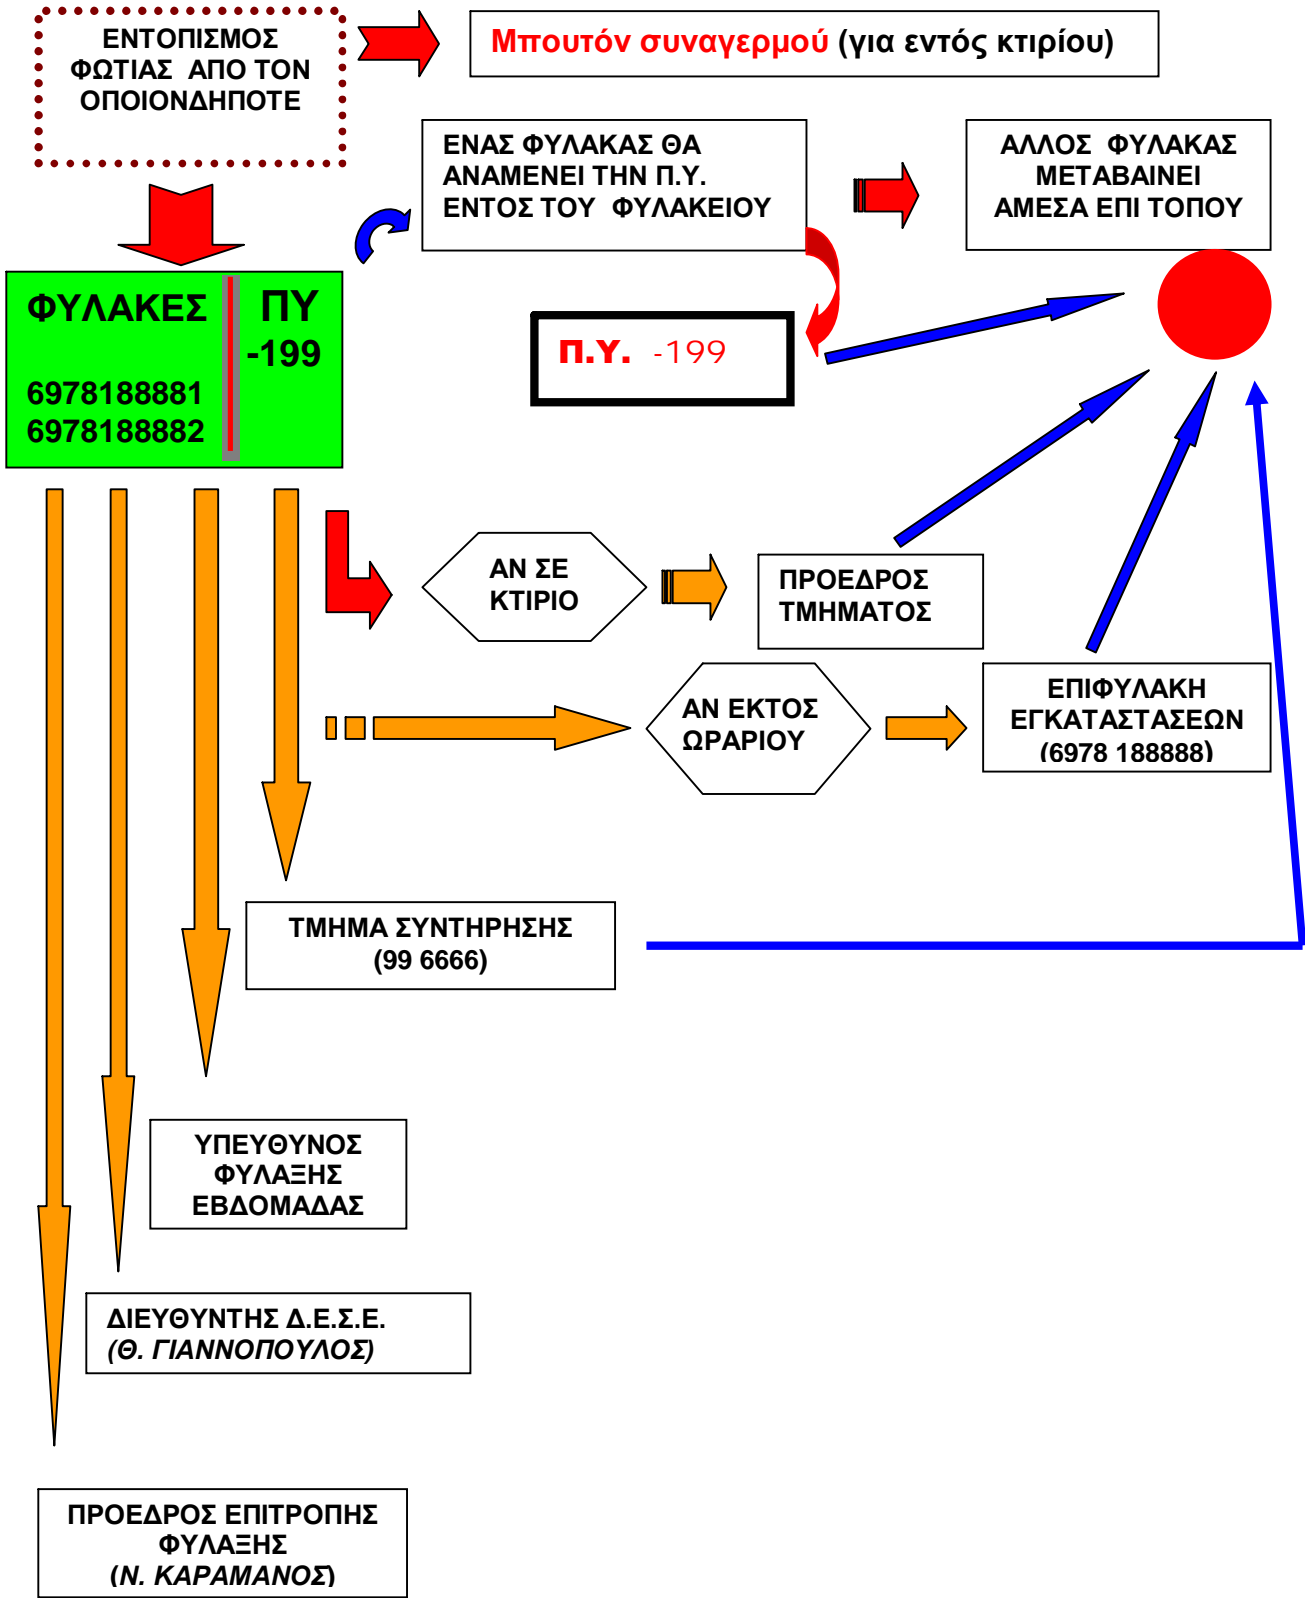

ΔΙΑΓΡΑΜΜΑ ΕΝΕΡΓΕΙΩΝ ΣΕ ΠΕΡΙΠΤΩΣΗ ΦΩΤΙΑΣ

ΔΙΑΔΙΚΑΣΙΑ
ΣΕ ΠΕΡΙΠΤΩΣΗ ΦΩΤΙΑΣ
εντός Πανεπιστημιούπολης

Όποιος εντοπίζει πιθανή εστία φωτιάς εντός Πανεπιστημιούπολης :

A. Πατά το πλησιέστερο μπουτόν συναγερμού αν βρίσκεται εντός του κτιρίου που εντόπισε την εστία.

B. ΣΕ ΚΑΘΕ ΠΕΡΙΠΤΩΣΗ ΠΑΝΤΩΣ ΕΙΔΟΠΟΙΕΙ με κάθε τρόπο την Πυροσβεστική Υπηρεσία (199) και τους ΦΥΛΑΚΕΣ - (6978 188881 και 882).

Γ. Απομακρύνεται και παραμένει σε χώρο ασφαλή και επικοινωνεί συνεχώς με τους φύλακες μέχρι να μεταβεί κάποιος φύλακας στον εν λόγω χώρο.

Οι ΦΥΛΑΚΕΣ από τη στιγμή που ενημερωθούν για πιθανή φωτιά ή αντιληφθούν οι ίδιοι πιθανή εστία φωτιάς :

1. Ειδοποιούν ΑΜΕΣΑ την Πυροσβεστική Υπηρεσία (**Π.Υ. – 199**).

2. Ο ένας Φύλακας μεταβαίνει άμεσα επί τόπου.