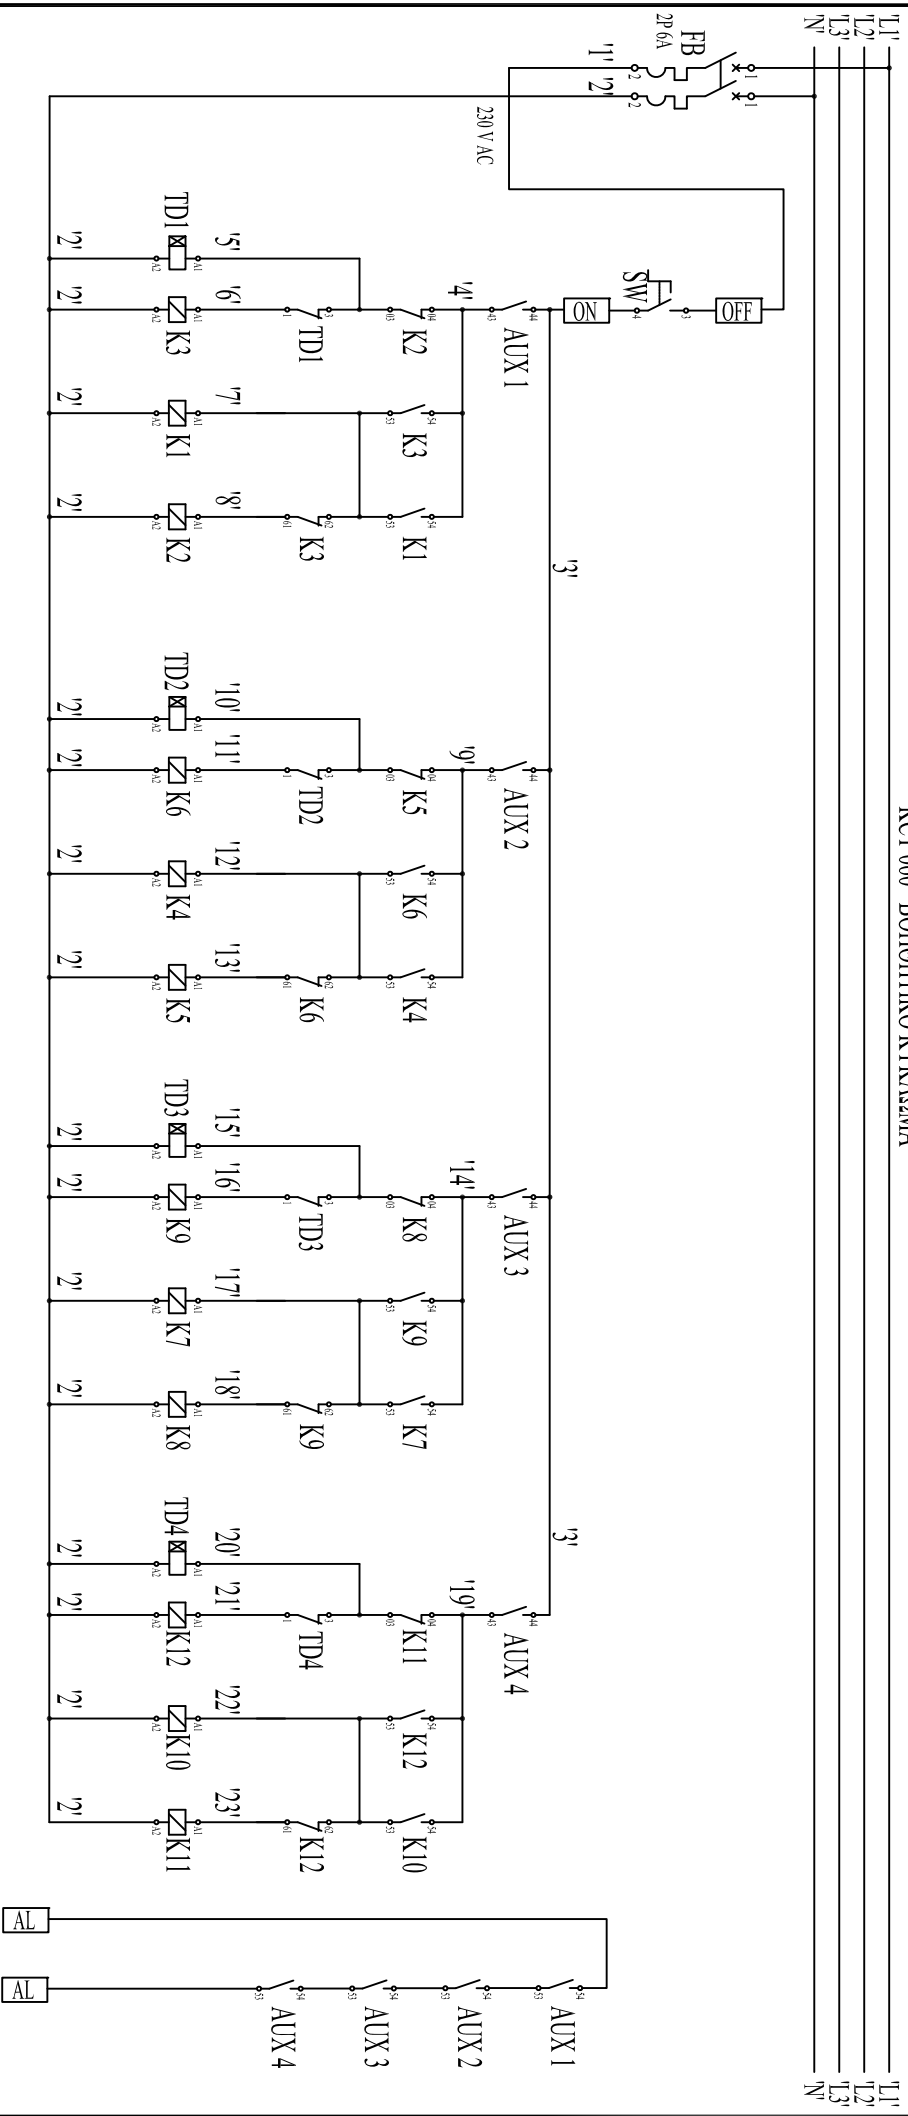

ΚΣΤ 060 ΒΟΗΘΗΤΙΚΟ ΚΥΚΛΩΜΑ

ON - OFF  
 AL - AL  
 TD -  
 K -  
 F -  
 AUX -  
 FB -  
 SMI

ΑΥΤΟΜΑΚΡΥΣΜΕΝΟΣ ΔΙΑΚΟΠΤΗΣ ON - OFF (SW)  
 ΕΝΔΕΙΞΗ ΒΛΑΒΗΣ (ΠΥΧΡΗ ΕΠΙΛΟΗ - Ν.Ο ΣΕ ΠΕΡΙΠΤΩΣΗ ΒΛΑΒΗΣ)  
 ΧΡΟΝΙΚΟ ΑΣΤΕΡΑ / ΤΡΙΩΝΟΥ  
 ΠΕΛΕ ΑΝΕΜΙΣΤΗΡΩΝ (AC3 4kW)  
 ΜΑΓΝΗΤΟΘΕΡΜΙΚΟΣ ΔΙΑΚΟΠΤΗΣ ΑΝΕΜΙΣΤΗΡΑ  
 ΒΟΗΘΗΤΙΚΗ ΕΠΙΛΟΗ ΜΑΓΝΗΤΟΘΕΡΜΙΚΟΥ ΔΙΑΚΟΠΤΗ ΑΝΕΜΙΣΤΗΡΑ (2 Ν.Ο)  
 ΑΣΦΑΛΕΙΟΔΙΑΚΟΠΤΗΣ ΒΟΗΘΗΤΙΚΟΥ ΚΥΚΛΩΜΑΤΟΣ  
 ΓΕΝΙΚΟΣ ΔΙΑΚΟΠΤΗΣ

REVISIONS		DRAWING TITLE: ELECTRICAL DIAGRAM	PAGE: 3
DATE	DESIGNED BY		
2021	TL	DRAWING No.: ΚΣΤ 060	
		BELONGS TO: ΚΣΤ 060	
		APPROVED BY: DP	
		REPLACES:	